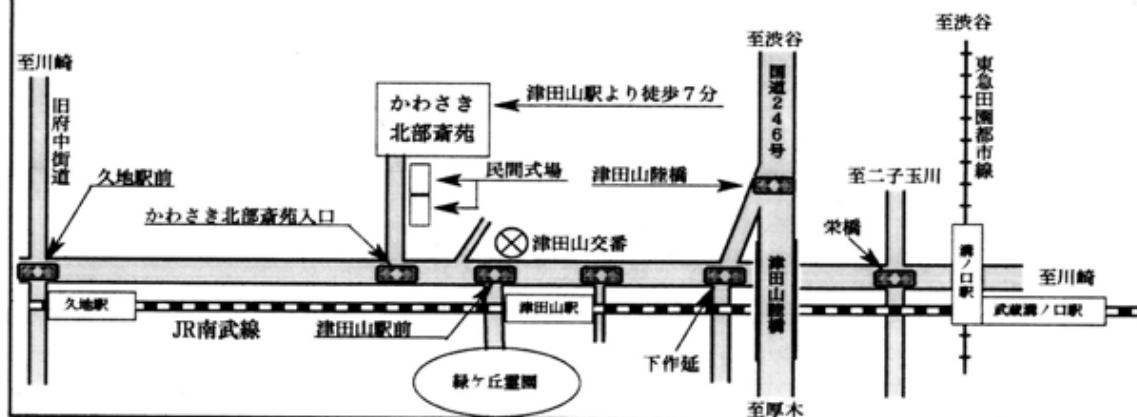

かわさき北部斎苑案内図

かわさき北部斎苑よりお願い

※ 通夜の会葬者の方は、駐車台数に限りがあります。電車にて来苑されますようお願い致します。

※ 告別式当日は、他の御葬家も火葬で来苑されますので、会葬者の方には電車にて来苑されますようお願い致します。

交通機関(川崎駅東口から)
 ※ JR南武線 津田山駅より徒歩約7分

ご供花等は、施行業者となる
 (有)ケイズにお問い合わせ下さい。

有限会社 ケイズ
 tel 044-955-2282
 fax 044-955-2881