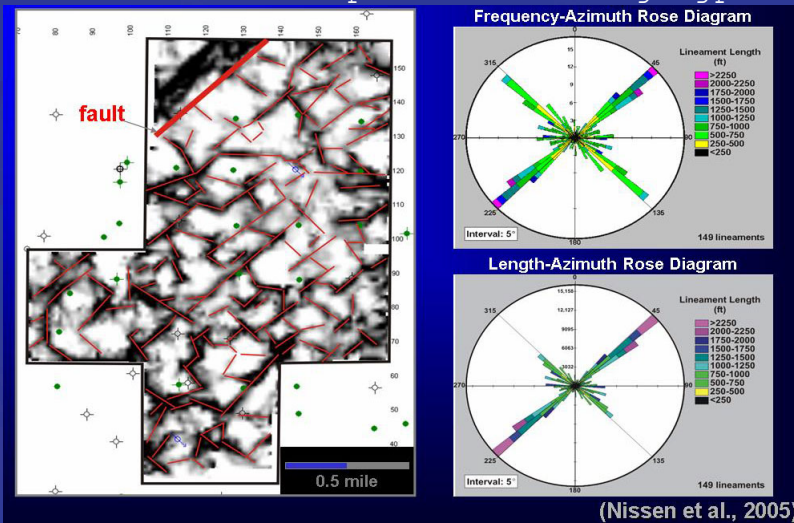

- DISC2006 -

SEG / EAGE

参加者募集

Distinguished Instructor Short Course

米国SEG (Society of Exploration Geophysicists) 主催の教育プログラム Distinguished Instructor Short Course (DISC) を開催いたします。このコースでは、SEGの著名な講師により、物理探査に関わる最新の話題についての講義が行われます。最先端の技術を知る大変良い機会ですので、ふるってご参加下さい。

テーマ：**Seismic Attribute Mapping of Structure and Stratigraphy**

日時：**平成18年7月13日(木) 9:30~17:00**

会場：**産業技術総合研究所臨海副都心センター**

ゆりかもめ テレコムセンター駅より徒歩2分

http://unit.aist.go.jp/waterfront/jp/access_map/index.html

講師：**Dr. Kurt Marfurt**
University of Houston